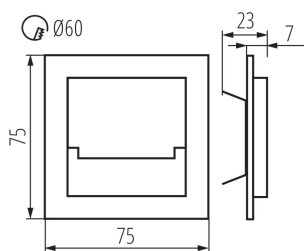

23111 SABIK MINI LED CW

Lampada led per scale

5905339231116

Kanlux SABIK è il design moderno unito ad un attraente effetto luce. È un'idea eccellente per illuminare scale e corridoi oppure per accentuare il design interno di una stanza. Il design unico dell'apparecchio garantisce un'emissione luminosa uniforme. La versione AC è dotata di un alimentatore 230V racchiuso in una scatola, invece la versione PIR ha un sensore di movimento. Il sensore rileva un movimento / accende la luce indipendentemente dall'intensità della luce dell'ambiente circostante.

DATI GENERALI:

Da incasso : si

Colore: acciaio inox

Luogo di montaggio: per montaggio a incasso nella parete

Luogo d'uso: all'interno

Distanza minima dall' oggetto illuminata: 0,1m

Compatibile con dimmer: non

Sorgente di luce sostituibile: non

Lunghezza [mm]: 75

Larghezza [mm]: 23

Altezza [mm]: 75

Lunghezza del cavo [mt]: 0.18

Diametro della scatola di montaggio richiesta [Ømm]: 60

Dimensioni del foro di montaggio [mm]: 60

LED integrati: si

DATI TECNICI:

Tensione nominale [V]: 12 DC

Potenza massima [W]: 0.8

Grado di protezione contro le scosse elettriche: III

Tipo di spia: LED SMD

Flusso luminoso [lm]: 15

Tonalità della luce: Bianco freddo

Temperatura di colore [K]: 6500

Uniformità colore [SDCM]: ≤6

Indice di resa cromatica Ra: ≥80

Durata [h]: 50000

Numero di cicli accensione/spegnimento: ≥20000

Efficienza [lm/W]: 19

Temperatura esercizio [°C]: 5÷25

Materiale del corpo: acciaio inox lucidato, materiale plastico

Tipo di allacciamento: estremità libere dei conduttori

La plafoniera comprende i LED incorporati delle seguenti classi energetiche: A++,A+,A

Tempo di riscaldamento della lampada [s]: ≤1