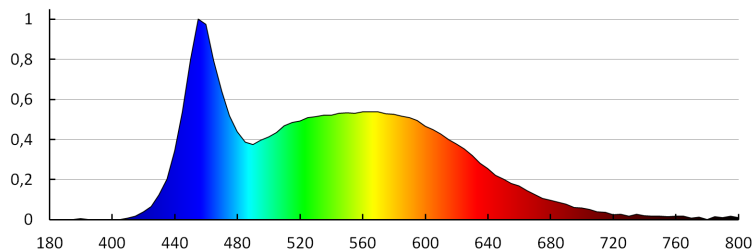

DATI LOGISTICI:

Unità di misura: pezzo
Tipo di confezionamento: 100
Numero di pezzi nell' imballaggio secondario: 1
Numero di pezzi in un imballaggio : 100
Peso unitario netto [g]: 56
Grammatura [g]: 76.9
Lunghezza dell'unità di imballaggio [cm]: 11
Larghezza dell'unità di imballaggio [cm]: 2.5
Altezza dell'unità di imballaggio [cm]: 16.5
Peso della scatola di cartone [Kg]: 7.69
Larghezza della scatola di cartone [cm]: 23.5
Altezza della scatola di cartone [cm]: 34.5
Lunghezza della scatola di cartone [cm]: 63
Volume della scatola di cartone [m³]: 0.051077

KANLUX S.A. (kat 23111) SABIK MINI LED CW / LDC (Polar)