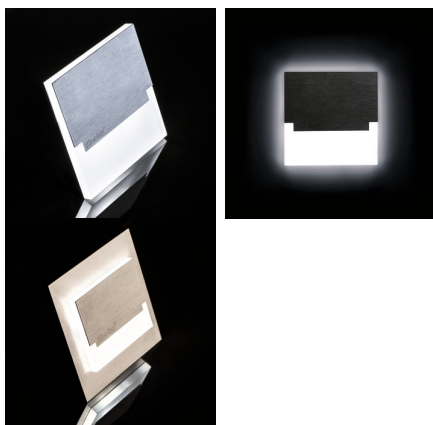

## 23111 SABIK MINI LED CW

Lampada led per scale

5905339231116

Kanlux SABIK è il design moderno unito ad un attraente effetto luce. È un'idea eccellente per illuminare scale e corridoi oppure per accentuare il design interno di una stanza. Il design unico dell'apparecchio garantisce un'emissione luminosa uniforme. La versione AC è dotata di un alimentatore 230V racchiuso in una scatola, invece la versione PIR ha un sensore di movimento. Il sensore rileva un movimento / accende la luce indipendentemente dall'intensità della luce dell'ambiente circostante.

### DATI GENERALI:

**Da incasso** : si

**Colore**: acciaio inox

**Luogo di montaggio**: per montaggio a incasso nella parete

**Luogo d'uso**: all'interno

**Distanza minima dall' oggetto illuminata**: 0,1m

**Compatibile con dimmer**: non